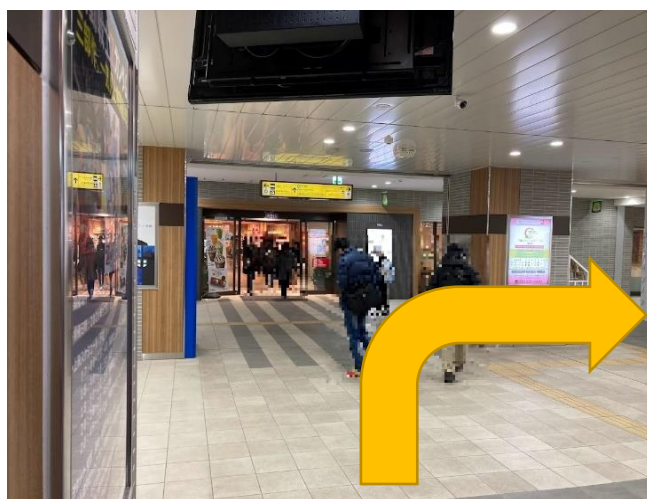

京成 千葉中央駅からのアクセス 約800メートル

① 千葉中央駅の改札を出ます。

② 改札を出たら右に曲がります。

③ 右に曲がり横断歩道へ進みます。

④ 左に曲がり横断歩道をダイワロイネットホテルの方へ向かい、そのまま真っすぐ進みます。

⑤ 中央三丁目交差点でQiballが見えてくるので、真っすぐ進みます。

⑥ 中央三丁目のバス停を通過します。

⑦ Qiballを通過しダイエーグルメシティの信号をダイエー方面を右に曲がります。

⑧ 信号を渡り。赤い枠の茶色の建物までまっすぐ進みます。

こちらの建物の801号室が当事業所となります。

エレベーターを8階で降りて左手すぐの部屋が801号室となります。