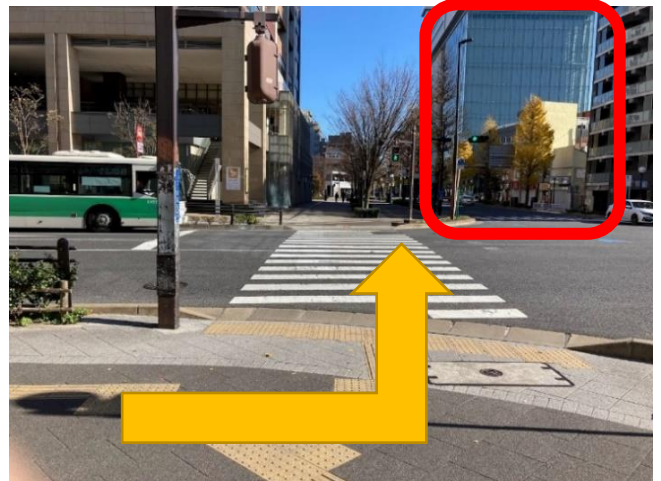

千葉都市モノレール 葭川公園駅からのアクセス 約600メートル

① 葭川公園駅の改札を出て右へ進みます。

② 葭川公園駅の階段を下りてQiball方面へ進みます。

③ 100メートルほど道なりに真っすぐ進みます。

④ 中央三丁目交差点で左側にQiballが見えてくるので、左に曲がります。

⑤ 中央三丁目のバス停を通過します。

⑥ Qiballを通過しダイエーグルメシティの信号をダイエー方面を右に曲がります。

⑦ 信号を渡り。赤い枠の茶色の建物まで真っすぐ進みます。

こちらの建物の801号室が当事業所となります。

エレベーターを8階で降りて左手すぐの部屋が801号室となります。