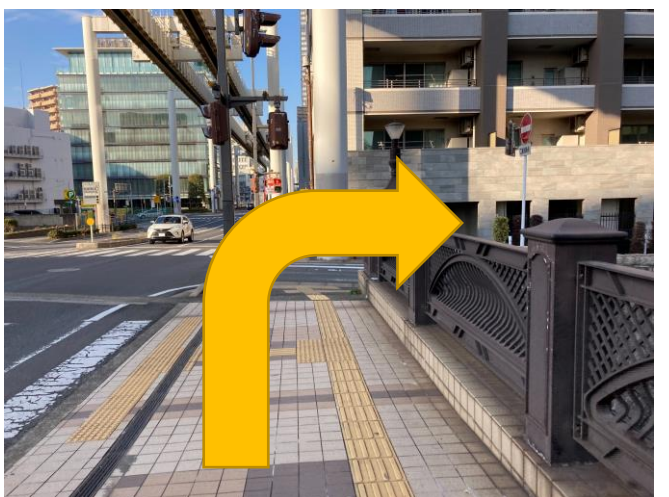

千葉都市モノレール 県庁前駅からのアクセス 約400メートル

① 県庁前駅改札を出ます。

② 改札を出て左へ曲がります。

③ きっぷうりばを通過して左に曲がります。

④ まっすぐ進み千葉県庁本庁舎の案内通りに進みます

⑤ 階段を下りてそのまま真っすぐ進みます。

⑥ 50mほど歩くと橋が見えてくるので、渡ったらすぐに右に曲がります。

⑦ 歩道を渡り県庁の方へ進みます。

⑧ 県庁前の信号も真っすぐ進みます。

⑨ 裁判所駐車場と書いてある歩道を真っすぐ進みます。

⑩ 100mほど歩き、最初の信号で左に曲がります。

⑪ 曲がるとすぐに茶色の建物が見えます。

こちらの建物の801号室が当事業所となります。

エレベーターを8階で降りて左手すぐの部屋が801号室となります。